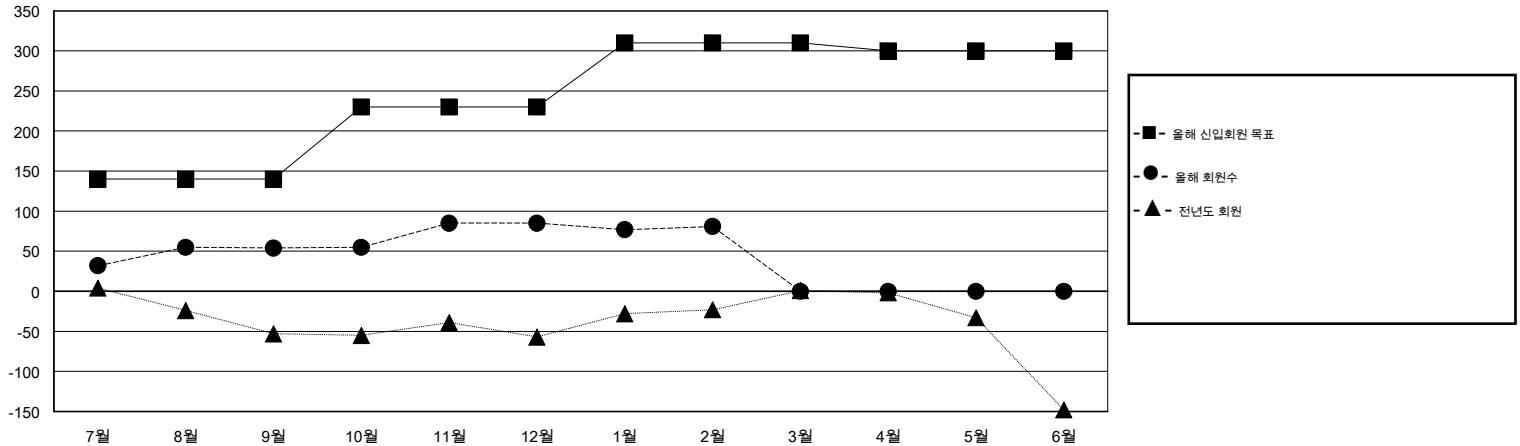

MONTHLY MEMBERSHIP PROGRESS REPORT

District 354 F

Results as of: 2/29/2016

GMT: Joong-Ho Son

장소 REPUBLIC OF KOREA

현장지역 GMT 5

클럽					회원 1인당				
결과- 2015-2016					결과- 2015-2016				
사분기	신생클럽 목표	신생클럽	해산된 클럽	순 증감/감소	사분기	신입회원 목표	추가된 차터 및 신입 회원	퇴회 회원	순 증감/감소
7월/8월/9월	0	0	0	0	7월/8월/9월	140	177	123	54
10월/11월/12월	1	0	2	-2	10월/11월/12월	90	131	100	31
1월/2월/3월	1	0	0	0	1월/2월/3월	80	61	65	-4
4월/5월/6월	0	0	0	0	4월/5월/6월	-10	0	0	0

목표 및 누적 신생클럽 수

목표 및 누적 회원수

해산된 클럽: 2	1명 이상의 신입회원을 등록한 59 CLUBS OF 75	성별 분포
		남성 1,546 (75.45%)
		여성 503 (24.55%)
퇴회회원	여기에 클릭하여 현황보고 내용 검토	가족단위 회원 2
작고 5		세대주 1
클럽해산 16		비 세대주 1
기타 267		
합계 288		