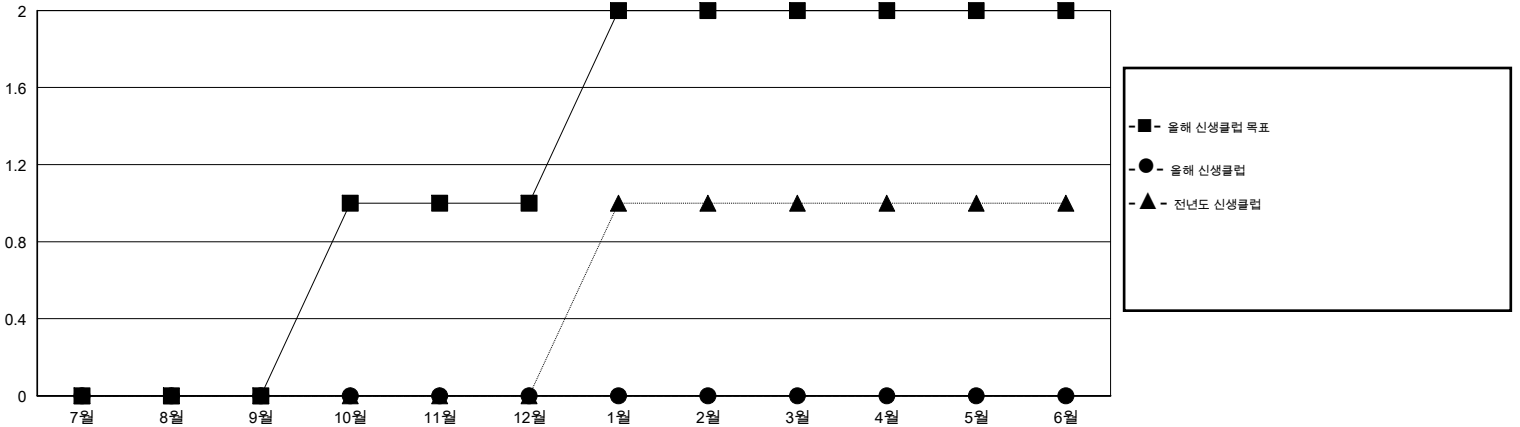

MONTHLY MEMBERSHIP PROGRESS REPORT

District 354 F

Results as of: 2/29/2016

GMT: Joong-Ho Son

장소 REPUBLIC OF KOREA

현장지역 GMT 5

클럽					회원 1인당				
결과- 2015-2016					결과- 2015-2016				
사분기	신생클럽 목표	신생클럽	해산된 클럽	순 증감/감소	사분기	신입회원 목표	추가된 차터 및 신입 회원	퇴회 회원	순 증감/감소
7월/8월/9월	0	0	0	0	7월/8월/9월	140	177	123	54
10월/11월/12월	1	0	2	-2	10월/11월/12월	90	131	100	31
1월/2월/3월	1	0	0	0	1월/2월/3월	80	61	65	-4
4월/5월/6월	0	0	0	0	4월/5월/6월	-10	0	0	0

목표 및 누적 신생클럽 수

목표 및 누적 회원수

해산된 클럽: 2	1명 이상의 신입회원을 등록한 59 CLUBS OF 75	성별 분포
		남성 1,546 (75.45%)
		여성 503 (24.55%)
퇴회회원	여기에 클릭하여 현황보고 내용 검토	가족단위 회원 2
작고 5		세대주 1
클럽해산 16		비 세대주 1
기타 267		
합계 288		